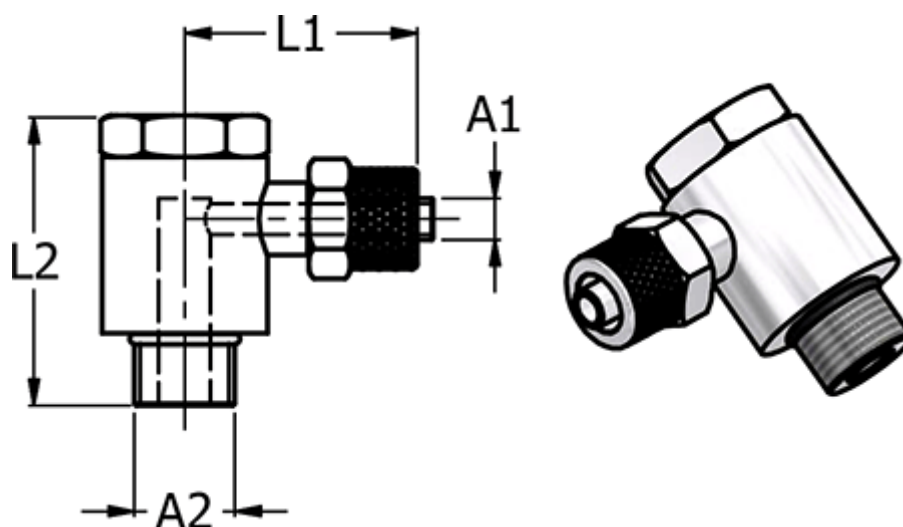

Varenummer: 586136146
Beskrivelse: Push-on fitting 13.614-6, metal G 1/4"/Ø6/4
Banjovinkel

Mål

= -	NV	= 17
= -	Slangediameter A1 = 6/4	
= -		
= -		
= -		

Gevind A2 = G 1/4"

L1 = 26.5

L2 = 33.0